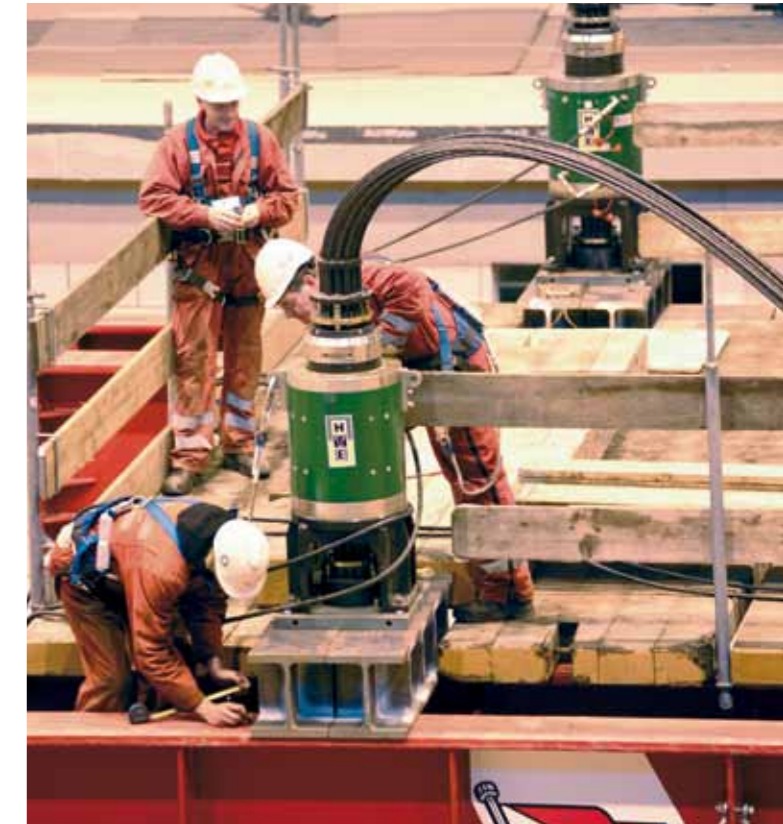

Enkele voorbeelden van onze werkzaamheden zijn:

- lossen en op fundatie plaatsen van transformatoren
- plaatsen van schroefassen t.b.v. scheepsbouw
- gewicht en zwaartepuntbepaling

Vakmanschap en ervaring

Logistieke montage is bij uitstek een vak waarin ervaring en deskundigheid zwaar weegt. Onze medewerkers zijn op hun best als ze worden uitgedaagd en er een beroep wordt gedaan op hun innovatieve vermogens. Wagenborg Nedlift heeft een naam hoog te houden als het gaat om gecompliceerde montageklussen. Waar anderen beperkingen zien, zien onze vakkundige medewerkers oplossingen. En dat kan net het verschil maken voor uw project!

Logistieke montage

Wagenborg Nedlift biedt complete service op het gebied van zwaar transport en hijswerk. Ook logistieke montage behoort tot onze specialismen. Wij verzorgen onder meer machineverplaatsingen, plaatsing van procesmodules, skids en piping en montage van prefab viaduct- en brugliggers. Daarmee bieden we u de mogelijkheid om extra service te verlenen aan uw klant: levering van equipment tot op fundatie. In de fabriekshal, op het dak van een kantoorpand, bovenin de ketel van een energiecentrale of in de kelder van een installatieruimte: Wagenborg Nedlift zorgt ervoor!